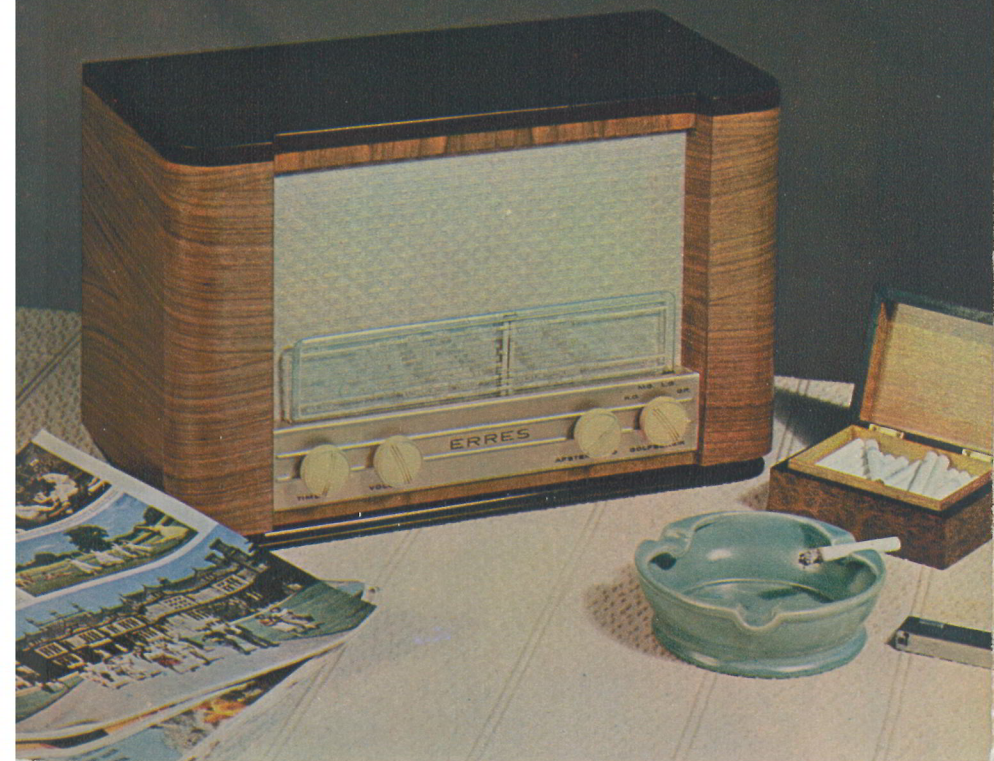

KY 508 1. 5 + 1 lampen: ECH 21; EAF 42; EAF 42; EL 41; EM 4; AZ 1 • 2. 4 golfbereiken: 15-55 m; 50-185 m; 175-580 m; 950-2000 m • 3. Visserbereik • 4. Continue toonregeling op radio en gramfoon • 5. Royale hoogglans gepolitoerde notenhouten kast; afm. 560 × 227 × 370 mm • 6. Gesloten schaal met stationsnummers • 7. Automatische golfbereik-indicatie • 8. Zichtbare afstemming met magisch oog • 9. Geschikt voor 6 netspanningen • 10. Gramfoonstand op golflengteschakelaar • 11. Aansluitingen voor extra luidspreker en gramfoon • 12. Robuste drievoudige draaicondensator • 13. Golfschakelaar met dubbele veercontacten • 14. Zeer gevoelige 21 cm VDH-luidspreker met constante impedantie en krachtige ringmagneet • 15. Bijzonder natuurgetrouwe weergave • 16. IJzerkernspoelen • 17. Bedieningsorganen aan voorzijde.