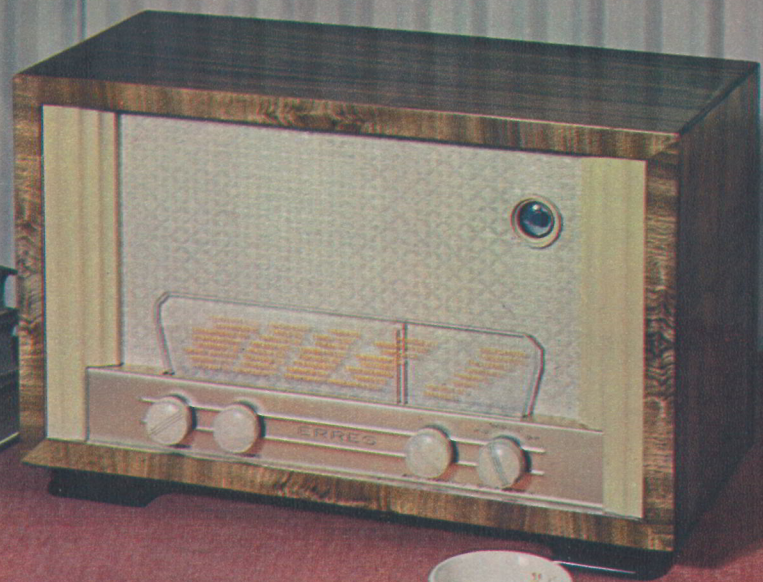

KY 506 — f 290.—